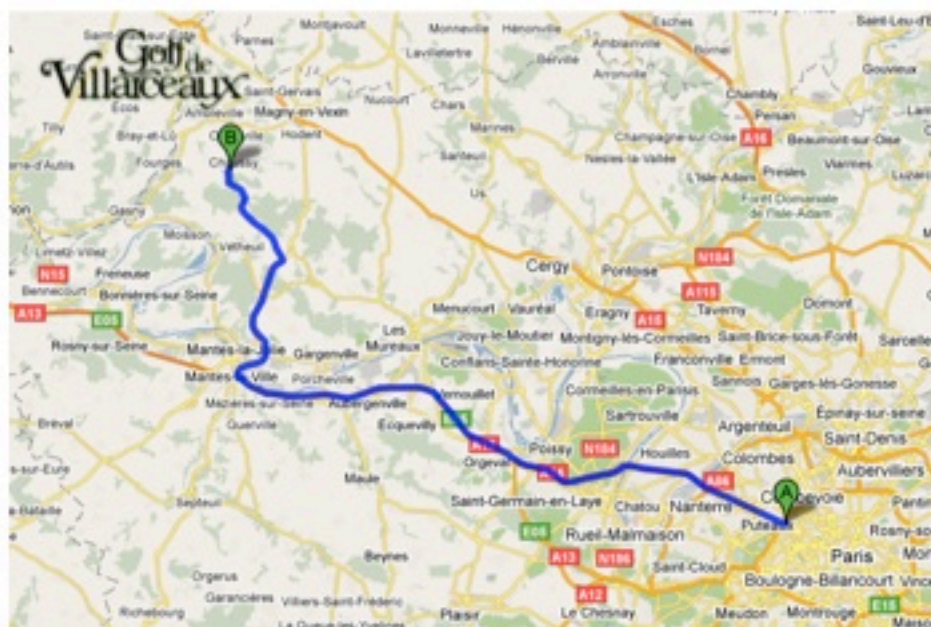

- De l'initiation au Golf
- De la terrasse et des équipements du Club House.

Comment venir ?

Domaine de Villarceaux  
Château du Couvent  
95710 Chaussy  
A 35 mn de Pte Maillot