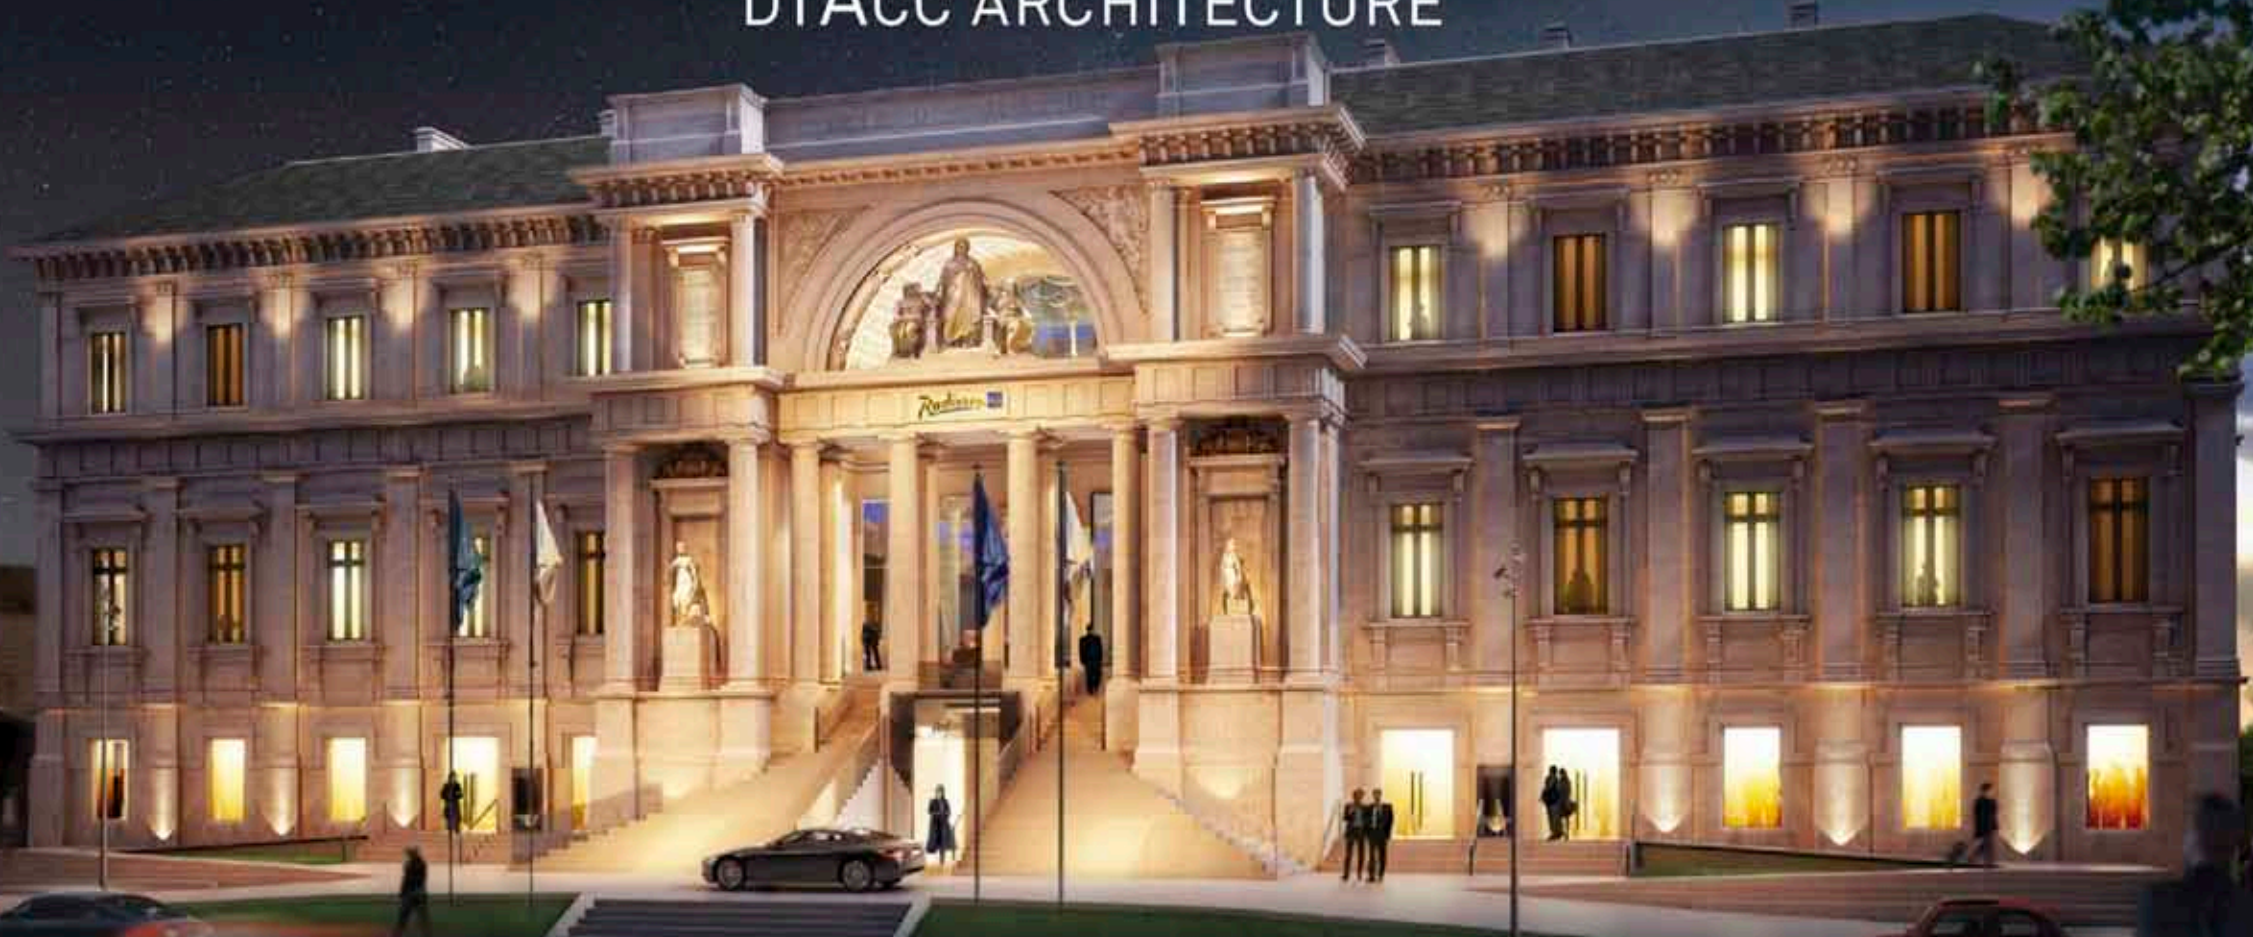

ARCHI'tendances

Les rencontres pro et exclusives de BATI'life avec
DTACC ARCHITECTURE

Vendredi 23 novembre 2012

AT - 23-12-12-Nantes 12

AT - 23-12-12-Nantes 8

Rencontre ARCHI'tendances du 23 novembre 2012

AT - 23-12-12-Nantes 22