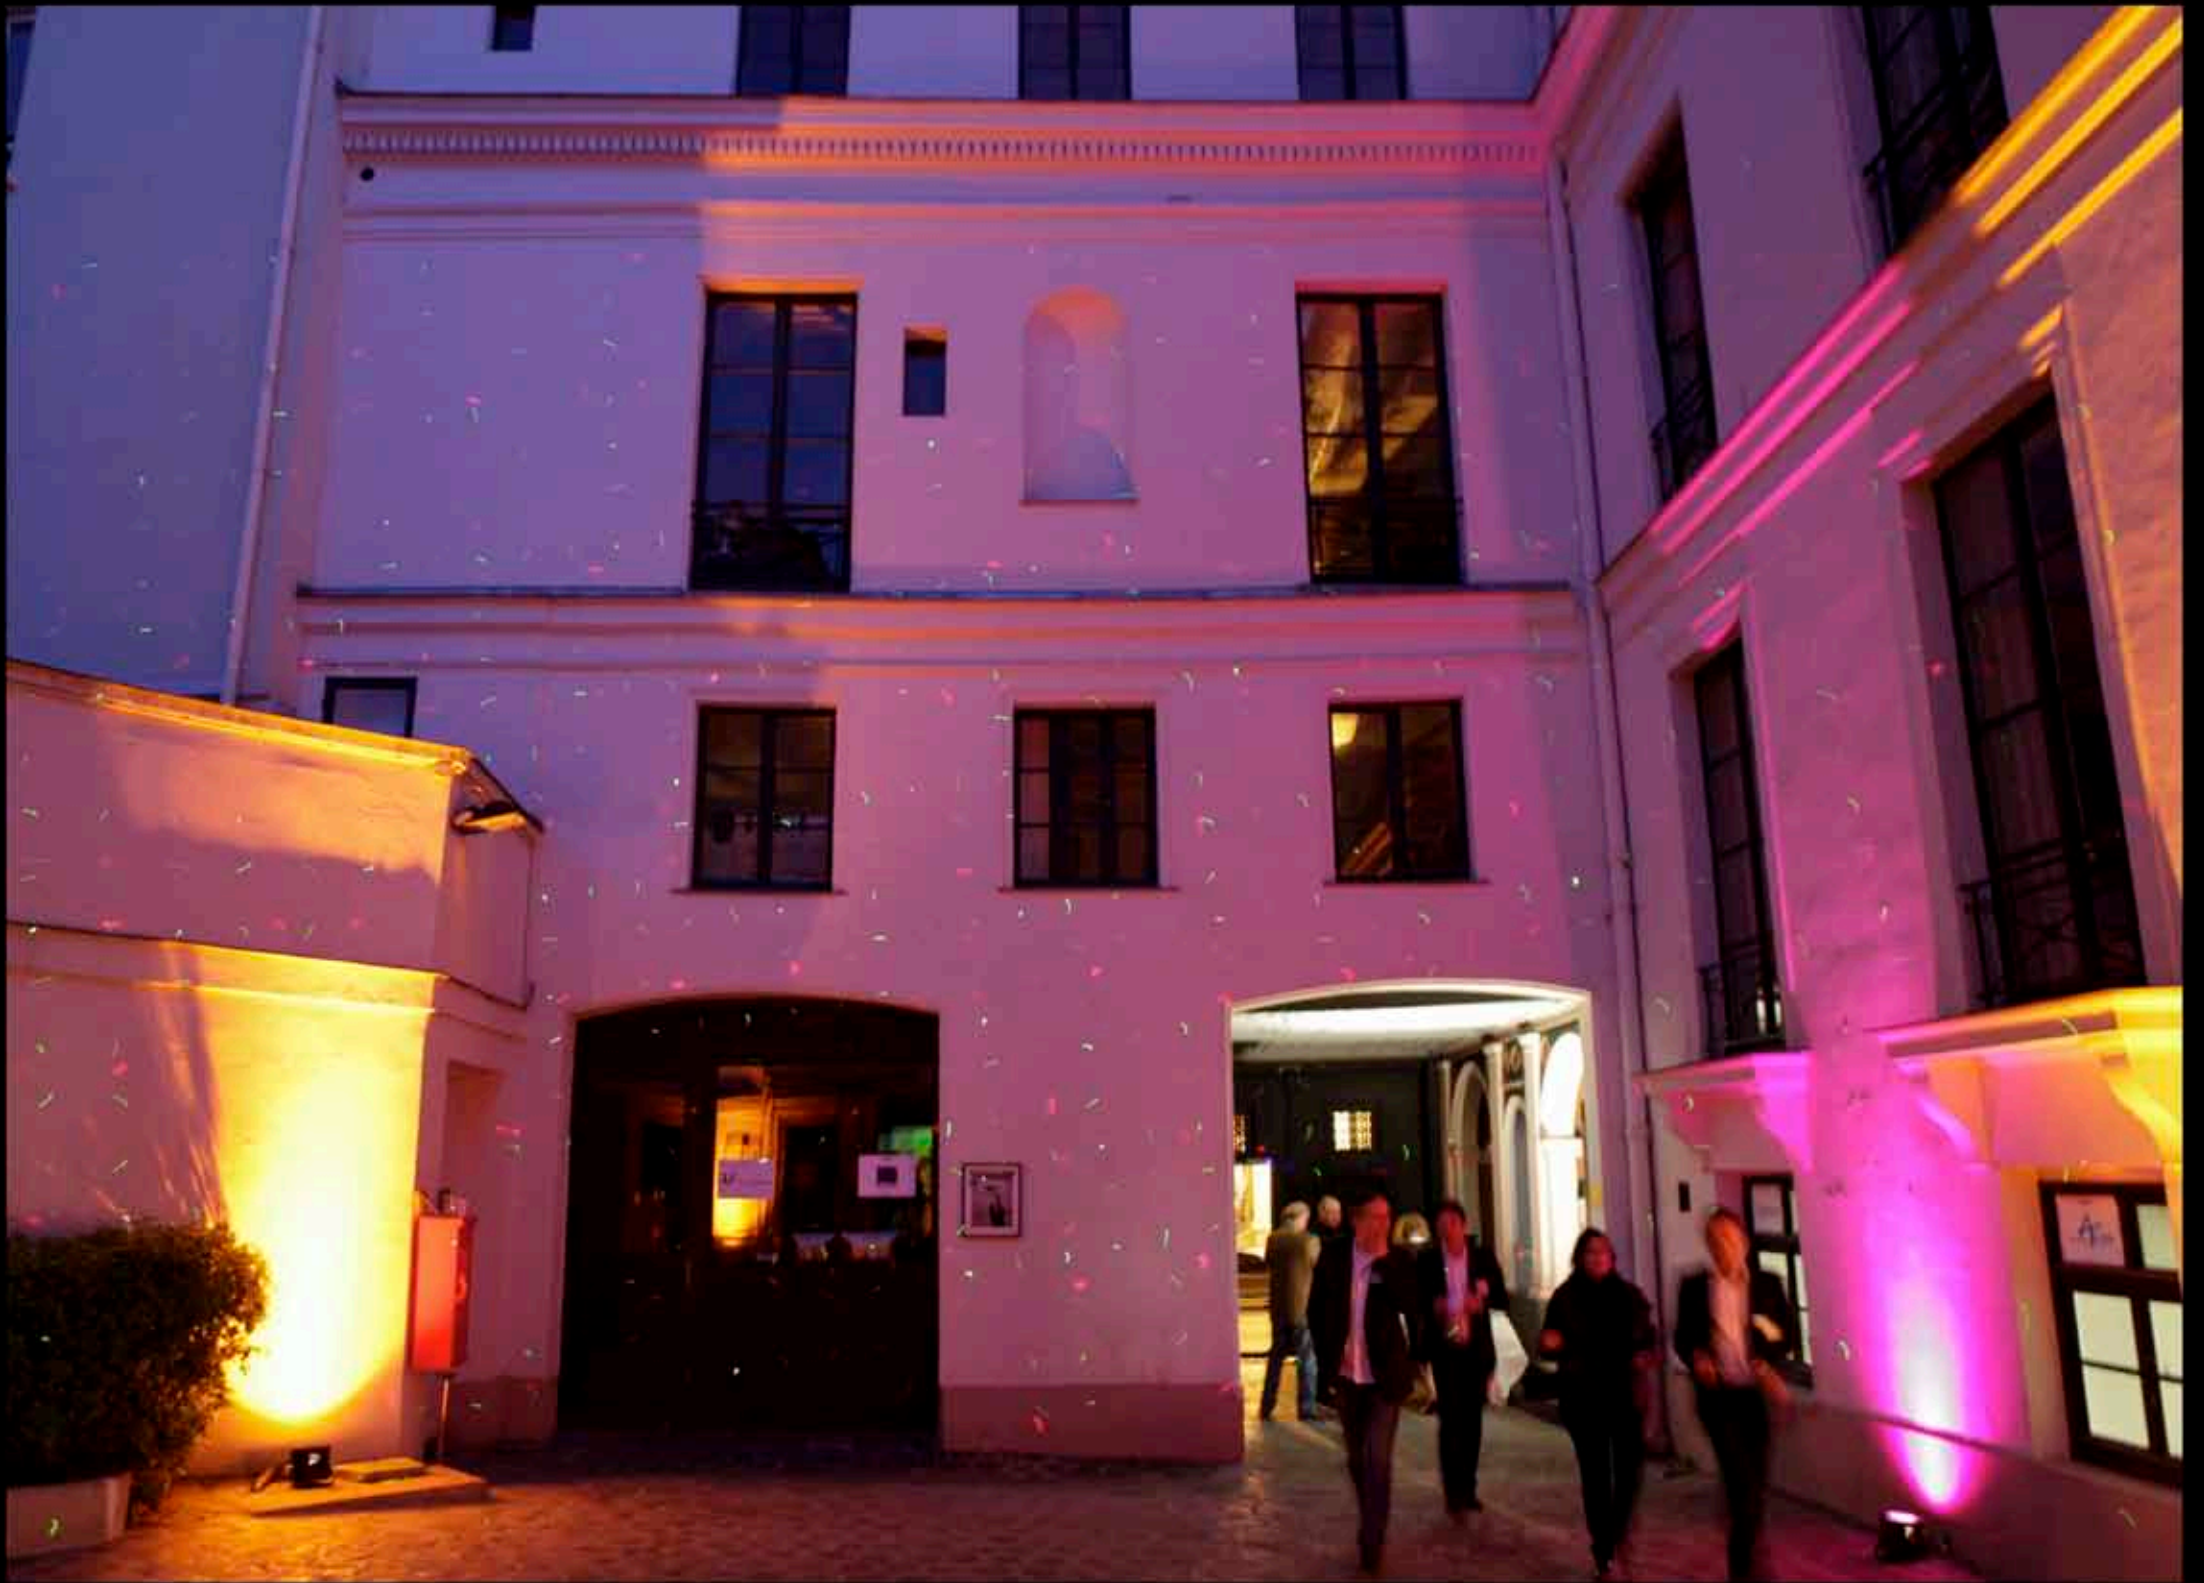

Une heure du matin, derniers regards sur la mise en lumière de la cour de l'hôtel particulier ...