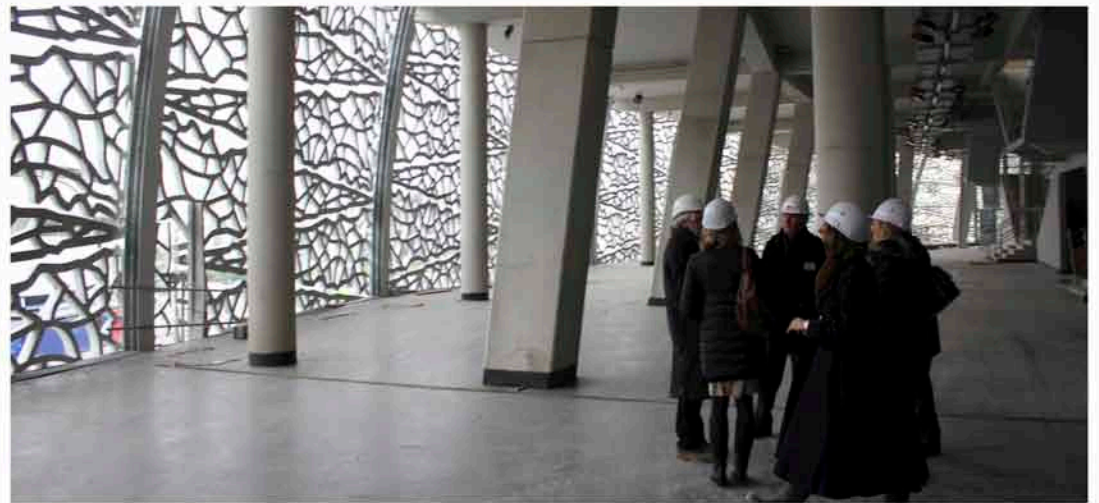

AT - Ricciotti - 68 - 5-04-2013